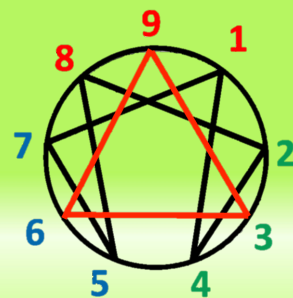

# Mein Einstieg ins Enneagramm (Charakterlehre)

## Mich und andere besser verstehen

Hast Du Dich auch schon öfters gefragt, warum Deine Mitmenschen so unterschiedlich denken, fühlen und handeln als Du? Das Enneagramm bietet einen wertvollen Schlüssel, um dieses Phänomen zu verstehen, auch vor dem Hintergrund des aktuellen Weltgeschehens. Es zeigt im Kern nebst der psychosozialen- auch eine spirituelle Dimension auf. Als altes, aber dennoch zeitgenössisches Persönlichkeitsmodell beschreibt es neun verschiedene Typen und ihre Beziehungen zueinander. Das Enneagramm ermöglicht Dir auf konkrete und anschauliche Weise, Dich selbst und andere besser zu verstehen. Es ebnet den Weg zu Deiner inneren Freiheit und die Beziehungen zu Dir selbst sowie zu Deinem privaten und beruflichen Umfeld gewinnen nachhaltig an Qualität.